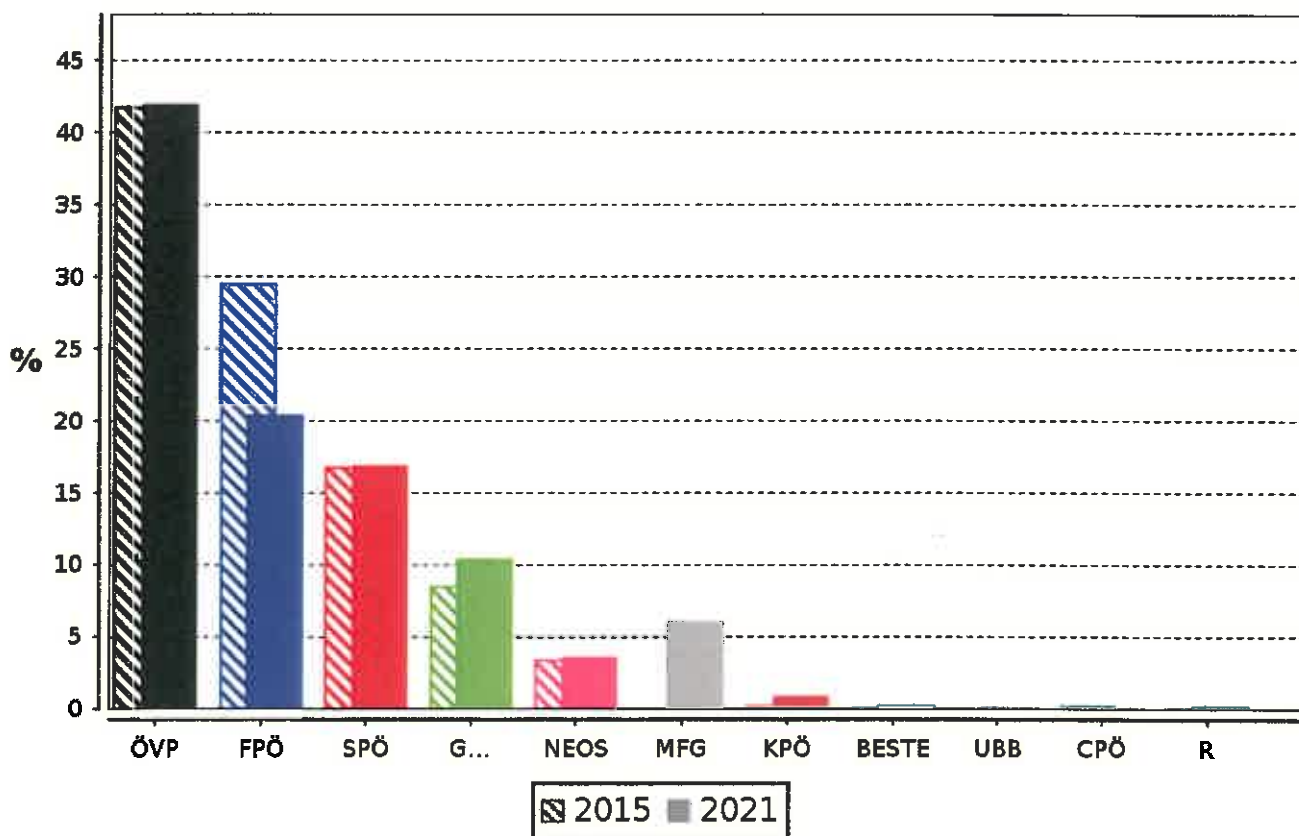

Wahlergebnis der LTW 2021 Gemeinde Bad Wimsbach- Neydharting

Oberösterreich · Hausruckviertel · Wels-Land · Bad Wimsbach-Neydharting

LTW 2021			LTW 2015		
	Stimmen	%	Stimmen	%	+/-
Wahlberechtigte	2.003		1.954		
abgegebene Stimmen	1.649	82,33 %	1.749	89,51 %	-7,18 %
ungültige Stimmen	60		60		
gültige Stimmen	1.589		1.689		
ÖVP	667	41,98 %	706	41,80 %	+0,18 %
FPÖ	324	20,39 %	498	29,48 %	-9,09 %
SPÖ	267	16,80 %	282	16,70 %	+0,11 %
GRÜNE	164	10,32 %	142	8,41 %	+1,91 %
NEOS	56	3,52 %	56	3,32 %	+0,21 %
MFG	95	5,98 %	---	---	+ 5,98 %
KPÖ	12	0,76 %	3	0,18 %	+0,58 %
BESTE	2	0,13 %	---	---	+ 0,13 %
UBB	0	0,00 %	---	---	+ 0,00 %
CPÖ	0	0,00 %	2	0,12 %	-0,12 %
R	2	0,13 %	---	---	+ 0,13 %

Wahlergebnis der GRW 2021 Gemeinde Bad Wimsbach- Neydharting

Oberösterreich · Hausruckviertel · Wels-Land · Bad Wimsbach-Neydharting

GRW 2021				GRW 2015				
	Stimmen	%	Mandate	Stimmen	%	Mandate	+/- %	+/- M
Wahlberechtigte	2.077			1.999				
Mandate insgesamt			25			25		0
abgegebene Stimmen	1.673	80,55 %		1.769	88,49 %		-7,95 %	
ungültige Stimmen	76			55				
gültige Stimmen	1.597			1.714				
ÖVP - Liste Erwin Stür...	1.022	63,99 %	17	1.099	64,12 %	16	-0,12 %	+1
SPÖ - Sozialdemokratis...	358	22,42 %	5	353	20,60 %	5	+1,82 %	0
FPÖ - Freiheitliche Pa...	217	13,59 %	3	262	15,29 %	4	-1,70 %	-1

ÖVP - Liste Erwin Stürzlinger, Freiheitliche Partei Österreichs, Sozialdemokratische Partei Österreichs

Wahlergebnis der BGM 2021 Gemeinde Bad Wimsbach- Neydharting

Oberösterreich · Hausruckviertel · Wels-Land · Bad Wimsbach-Neydharting