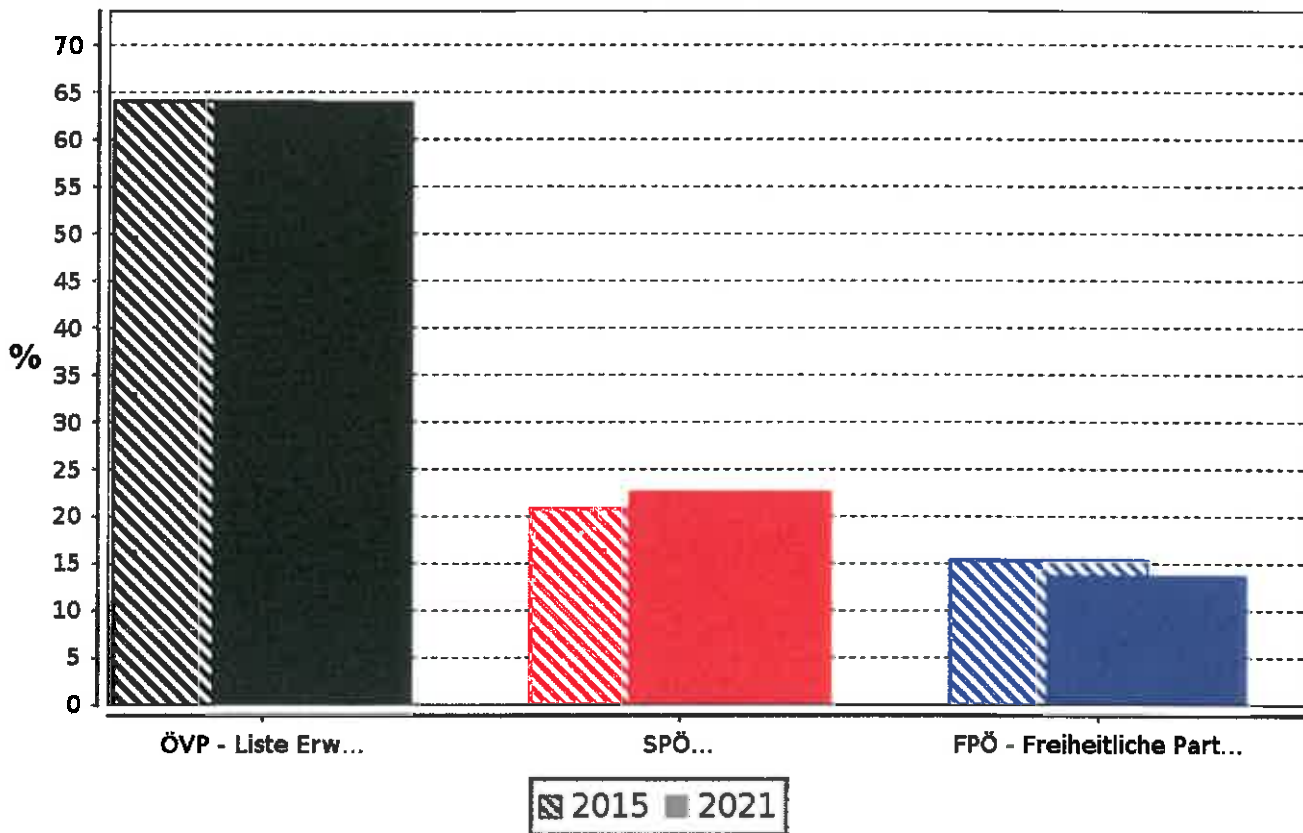

Wahlergebnis der LTW 2021 Gemeinde Bad Wimsbach- Neydharting

Oberösterreich · Hausruckviertel · Wels-Land · Bad Wimsbach-Neydharting

LTW 2021			LTW 2015		
	Stimmen	%	Stimmen	%	+/-
Wahlberechtigte	2.003		1.954		
abgegebene Stimmen	1.649	82,33 %	1.749	89,51 %	-7,18 %
ungültige Stimmen	60		60		
gültige Stimmen	1.589		1.689		
ÖVP	667	41,98 %	706	41,80 %	+0,18 %
FPÖ	324	20,39 %	498	29,48 %	-9,09 %
SPÖ	267	16,80 %	282	16,70 %	+0,11 %
GRÜNE	164	10,32 %	142	8,41 %	+1,91 %
NEOS	56	3,52 %	56	3,32 %	+0,21 %
MFG	95	5,98 %	---	---	+ 5,98 %
KPÖ	12	0,76 %	3	0,18 %	+0,58 %
BESTE	2	0,13 %	---	---	+ 0,13 %
UBB	0	0,00 %	---	---	+ 0,00 %
CPÖ	0	0,00 %	2	0,12 %	-0,12 %
R	2	0,13 %	---	---	+ 0,13 %

Wahlergebnis der GRW 2021 Gemeinde Bad Wimsbach- Neydharting

Oberösterreich · Hausruckviertel · Wels-Land · Bad Wimsbach-Neydharting

GRW 2021				GRW 2015				
	Stimmen	%	Mandate	Stimmen	%	Mandate	+/- %	+/- M
Wahlberechtigte	2.077			1.999				
Mandate insgesamt			25			25		0
abgegebene Stimmen	1.673	80,55 %		1.769	88,49 %		-7,95 %	
ungültige Stimmen	76			55				
gültige Stimmen	1.597			1.714				
ÖVP - Liste Erwin Stür...	1.022	63,99 %	17	1.099	64,12 %	16	-0,12 %	+1
SPÖ - Sozialdemokratis...	358	22,42 %	5	353	20,60 %	5	+1,82 %	0
FPÖ - Freiheitliche Pa...	217	13,59 %	3	262	15,29 %	4	-1,70 %	-1

ÖVP - Liste Erwin Stürzlinger, Freiheitliche Partei Österreichs, Sozialdemokratische Partei Österreichs

Wahlergebnis der BGM 2021 Gemeinde Bad Wimsbach- Neydharting

Oberösterreich · Hausruckviertel · Wels-Land · Bad Wimsbach-Neydharting